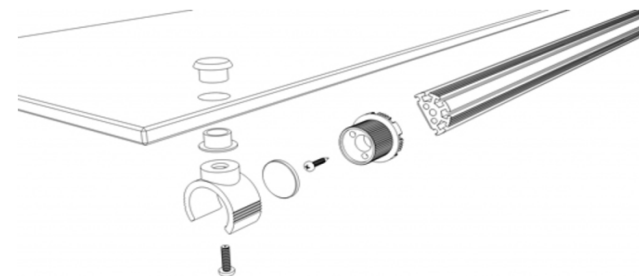

www.led-com.ru

ООО "ЛЕД-КОМ" Санкт-Петербург, Петергофское ш. 73
(812) 448-58-35, 332-45-29 3324529@mail.ru

ZR-Line profile system

for LED lighting

июль 2018г.

Артикул	Наименование	Цвет	Ед.изм.	Норма упаковки	Цена за ед.изм.
zr0100	Светодиодный профиль ZR анод.серебро (1м)	серебро	м.п.	хлыст 2,5м	420р.
zr0101	Светодиодный профиль ZR анод.золото (1м)	золото	м.п.	хлыст 2,5м	630р.
zr0102	Светодиодный профиль ZR анод.шампань (1м)	шампань	м.п.	хлыст 2,5м	630р.
zr0150	Светодиодный профиль ZRm анод.серебро (1м)	серебро	м.п.	хлыст 2,5м	420р.
zr0151	Светодиодный профиль ZRm анод.золото (1м)	золото	м.п.	хлыст 2,5м	630р.
zr0152	Светодиодный профиль ZRm анод.шампань (1м)	шампань	м.п.	хлыст 2,5м	630р.
zr0110	Шторка для профиля ZR серебро (1м)	серебро	м.п.	хлыст 2м	165р.
zr0111	Шторка для профиля ZR золото (1м)	золото	м.п.	хлыст 2м	240р.
zr0500	Экран для профиля ZR, матовый (1м)	матовый	м.п.	хлыст 2м	300р.
zr0140	Заглушка торцевая для профиля ZR анод.	серебро	комплект	1	108р.
zr0141	Заглушка торцевая для профиля ZR анод.	золото	комплект	1	150р.
zr0142	Заглушка торцевая для профиля ZR анод.	прозрачный	комплект	1	108р.
zr0200	Комплект креплений "в распор" для профиля ZR,ZRm серебро	серебро	комплект	1	270р.
zr0201	Комплект креплений "в распор" для профиля ZR,ZRm золото	золото	комплект	1	345р.
zr0210	Комплект креплений "торцевых к ДСП" для профиля ZR,ZRm серебро	серебро	комплект	1	270р.
zr0211	Комплект креплений "торцевых к ДСП" для профиля ZR,ZRm золото	золото	комплект	1	345р.
zr0212	Комплект креплений "торцевых к ДСП" для профиля ZR,ZRm прозрачный	прозрачный	комплект	1	270р.
zr0220	Комплект креплений "торцевых на клей" для профиля ZR,ZRm серебро	серебро	комплект	1	285р.
zr0221	Комплект креплений "торцевых на клей" для профиля ZR,ZRm золото	золото	комплект	1	360р.
zr0222	Комплект креплений "торцевых на клей" для профиля ZR,ZRm прозрачный	прозрачный	комплект	1	285р.
zr0230	Комплект креплений "к ДСП" для профиля ZR,ZRm серебро	серебро	комплект	1	270р.