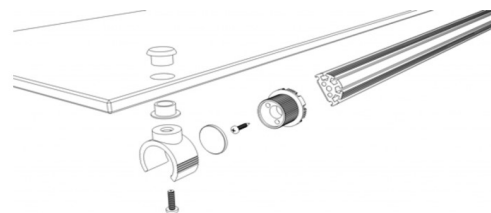

ZR-Line profile system

for LED lighting

апрель 2019г.

Артикул	Наименование	Цвет	Ед.изм.	Цена за ед.изм.
zr0100	Светодиодный профиль ZR анод. серебро 1м (хлыст 2,5м)	серебро	м.п.	420 Р
zr0101	Светодиодный профиль ZR RAL 1м (хлыст 2,5м)	RAL	м.п.	630 Р
zr0110	Шторка для профиля ZR анод. серебро 1м (хлыст 2м)	серебро	м.п.	165 Р
zr0111	Шторка для профиля ZR RAL 1м (хлыст 2м)	RAL	м.п.	240 Р
zr0500	Экран для профиля ZR, матовый 1м (хлыст 2м)	матовый	м.п.	300 Р
zr0140	Заглушка торцевая для профиля ZR серебро	серебро	комплект	108 Р
zr0141	Заглушка торцевая для профиля ZR RAL	RAL	комплект	150 Р
zr0142	Заглушка торцевая для профиля ZR прозрачная	прозрачный	комплект	108 Р
zr0150	Светодиодный профиль ZRm анод. серебро 1м (хлыст 2,5м)	серебро	м.п.	420 Р
zr0151	Светодиодный профиль ZRm RAL 1м (хлыст 2,5м)	RAL	м.п.	630 Р
zr0200	Комплект креплений "в распор" для профиля ZR,ZRm серебро	серебро	комплект	270 Р
zr0201	Комплект креплений "в распор" для профиля ZR,ZRm RAL	RAL	комплект	345 Р
zr0210	Комплект креплений "торцевых к ДСП" для профиля ZR,ZRm серебро	серебро	комплект	270 Р
zr0211	Комплект креплений "торцевых к ДСП" для профиля ZR,ZRm RAL	RAL	комплект	345 Р
zr0212	Комплект креплений "торцевых к ДСП" для профиля ZR,ZRm прозрачный	прозрачный	комплект	270 Р
zr0220	Комплект креплений "торцевых на клей" для профиля ZR,ZRm серебро	серебро	комплект	285 Р
zr0221	Комплект креплений "торцевых на клей" для профиля ZR,ZRm RAL	RAL	комплект	360 Р
zr0222	Комплект креплений "торцевых на клей" для профиля ZR,ZRm прозрачный	прозрачный	комплект	285 Р
zr0230	Комплект креплений "к ДСП" для профиля ZR,ZRm серебро	серебро	комплект	270 Р
zr0231	Комплект креплений "к ДСП" для профиля ZR,ZRm RAL	RAL	комплект	345 Р
zr0232	Комплект креплений "к ДСП" для профиля ZR,ZRm прозрачный	прозрачный	комплект	270 Р
zr0240	Комплект креплений "к стеклу на клей" для профиля ZR,ZRm серебро	серебро	комплект	285 Р
zr0241	Комплект креплений "к стеклу на клей" для профиля ZR,ZRm RAL	RAL	комплект	360 Р
zr0242	Комплект креплений "к стеклу на клей" для профиля ZR,ZRm прозрачный	прозрачный	комплект	285 Р
zr0250	Комплект креплений "к стеклу винтом М3" для профиля ZR,ZRm	серебро	комплект	270 Р
zr0251	Комплект креплений "к стеклу винтом М3" для профиля ZR,ZRm	RAL	комплект	345 Р
zr0252	Комплект креплений "к стеклу винтом М3" для профиля ZR,ZRm	прозрачный	комплект	270 Р
zr0260	Комплект креплений "к стеклу скоба" для профиля ZR,ZRm	серебро	комплект	342 Р
zr0261	Комплект креплений "к стеклу скоба" для профиля ZR,ZRm	RAL	комплект	417 Р
zr0262	Комплект креплений "к стеклу скоба" для профиля ZR,ZRm	прозрачный	комплект	342 Р
zr0300	Комплект креплений "на стойке D8мм" для профиля ZR,ZRm	серебро	комплект	420 Р
zr0301	Комплект креплений "на стойке D8мм" для профиля ZR,ZRm	RAL	комплект	495 Р
zr0310	Крепление угловое поворотное на стойке 8мм	серебро	шт.	435 Р
zr0311	Крепление угловое поворотное на стойке 8мм	RAL	шт.	510 Р
zr0350	Крепление угловое поворотное к ДСП	серебро	шт.	360 Р
zr0351	Крепление угловое поворотное к ДСП	RAL	шт.	435 Р
zr0360	Крепление угловое поворотное на УФ клей	серебро	шт.	345 Р
zr0361	Крепление угловое поворотное на УФ клей	RAL	шт.	405 Р
zr0370	Крепление угловое поворотное на подвесе	серебро	шт.	420 Р
zr0371	Крепление угловое поворотное на подвесе	RAL	шт.	480 Р
zr0400	Подвес для профиля ZR	серебро	шт.	420 Р
zr0401	Подвес для профиля ZR	RAL	шт.	457 Р
zr0402	Подвес для профиля ZR	прозрачный	шт.	420 Р
zr0410	Подвес-соединитель для профиля ZR	серебро	шт.	420 Р
zr0411	Подвес-соединитель для профиля ZR	RAL	шт.	457 Р
zr0412	Подвес-соединитель для профиля ZR	прозрачный	шт.	420 Р
zr0420	Соединитель ZR	серебро	шт.	75 Р
zr0421	Соединитель ZR	RAL	шт.	112 Р
zr0422	Соединитель ZR	прозрачный	шт.	75 Р